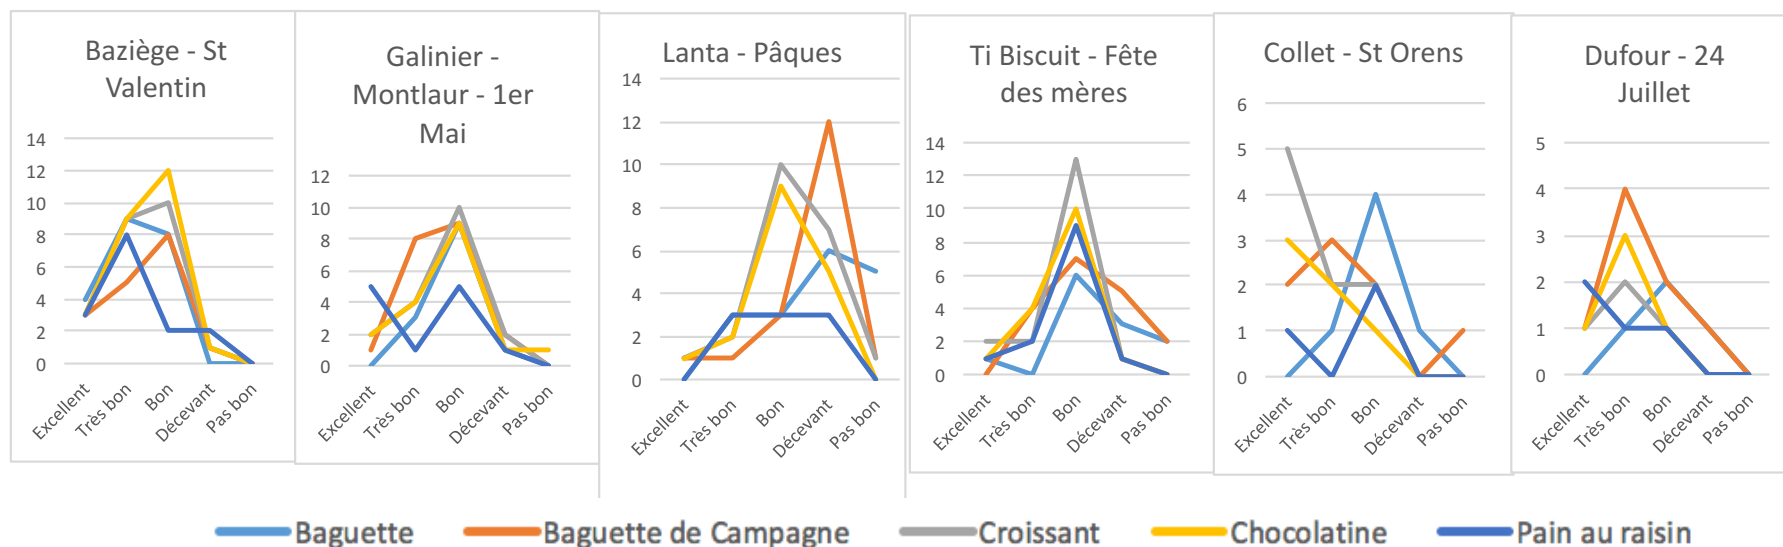

Evaluation des produits

Excellent = 5 Très bon = 4 Bon = 3 Décevant = 2 Pas bon = 1

		Nombre commandes	Nombre réponses	Baguette	Baguette de Campagne	Croissant	Chocolatine	Pain au raisin	moyenne globale
Baziège	Saint Valentin	59	28	3.81	3.59	3.61	3.56	3.80	3.67
Lanta	Pâques	45	29	2.28	2.39	2.76	2.94	2.80	2.63
Montlaur	1er Mai	44	25	3.15	3.40	3.33	3.29	3.83	3.40
Ti Biscuit	29-mai fête des mères	37	24	2.58	2.72	3.28	3.31	3.23	3.03
Collet - St O	19-juin Fête des pères	21	11	3.00	3.63	4.33	4.33	3.67	3.79
Dufour Escalquens	24-juil Fête du village	15	8	3	3.625	4	4	4.25	3.78

— Baguette — Baguette de Campagne — Croissant — Chocolatine — Pain au raisin